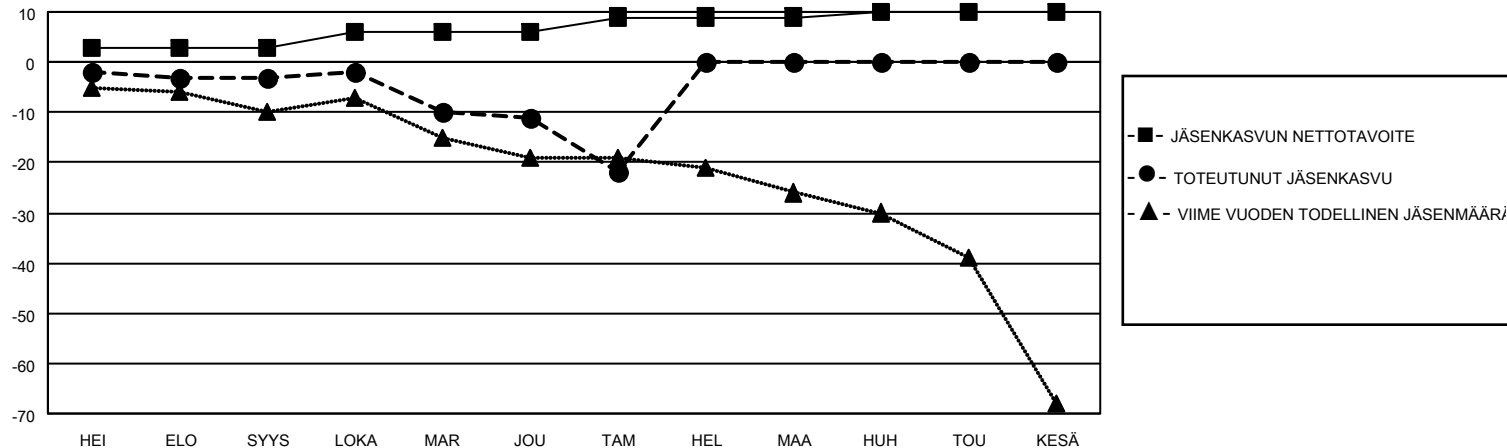

MONTHLY MEMBERSHIP PROGRESS REPORT

SIJAINTI FINLAND

District 107 F

Results as of: 1/31/2021

Klubit				jäsentä			
TULOKSET 2020-2021				TULOKSET 2020-2021			
NELJÄNNES	UUDEN KLUBIN TAVOITE	UUDET KLUBIT	LOPETETUT KLUBIT	NELJÄNNES	JÄSENKASVUN NETTOTAVOITE	TOTEUTUNUT JÄSENKASVU	POISTETUT JÄSENET (mukaan lukien siirrot)
HEI/ELO/SYYS	0	0	0	HEI/ELO/SYYS	3	11	14
LOKA/MAR/JOU	0	0	0	LOKA/MAR/JOU	3	15	22
TAM/HEL/MAA	0	0	0	TAM/HEL/MAA	3	5	16
HUH/TOU/KESÄ	0	0	0	HUH/TOU/KESÄ	1	0	0

TAVOITTEET JA UUDET KLUBIT, KUMULATIIVINEN

TAVOITTEET JA JÄSENET, KUMULATIIVINEN

LAKKAUTETUT KLUBIT: 0

17 CLUBS OF 62 LISÄNNYT YHDEN TAI USEAMMAN UUTTA JÄSENTÄ

SUKUPUOLIJAKAUMA

MIES 1,224 (82.93%)
NAINEN 252 (17.07%)