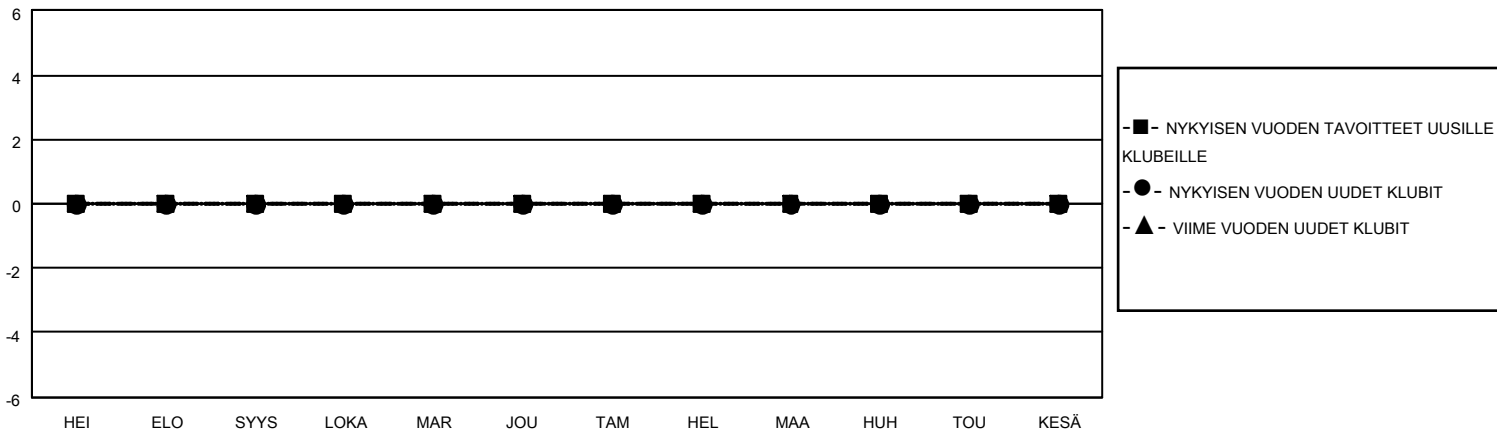

MONTHLY MEMBERSHIP PROGRESS REPORT

SIJAINTI FINLAND

District 107 F

Results as of: 1/31/2021

Klubit				jäsentä			
TULOKSET 2020-2021				TULOKSET 2020-2021			
NELJÄNNES	UUDEN KLUBIN TAVOITE	UUDET KLUBIT	LOPETETUT KLUBIT	NELJÄNNES	JÄSENKASVUN NETTOTAVOITE	TOTEUTUNUT JÄSENKASVU	POISTETUT JÄSENET (mukaan lukien siirrot)
HEI/ELO/SYYS	0	0	0	HEI/ELO/SYYS	3	11	14
LOKA/MAR/JOU	0	0	0	LOKA/MAR/JOU	3	15	22
TAM/HEL/MAA	0	0	0	TAM/HEL/MAA	3	5	16
HUH/TOU/KESÄ	0	0	0	HUH/TOU/KESÄ	1	0	0

TAVOITTEET JA UUDET KLUBIT, KUMULATIIVINEN

TAVOITTEET JA JÄSENET, KUMULATIIVINEN

LAKKAUTETUT KLUBIT: 0

17 CLUBS OF 62 LISÄNNYT YHDEN TAI USEAMMAN UUTTA JÄSENTÄ

SUKUPUOLIJAKAUMA

MIES 1,224 (82.93%)
NAINEN 252 (17.07%)